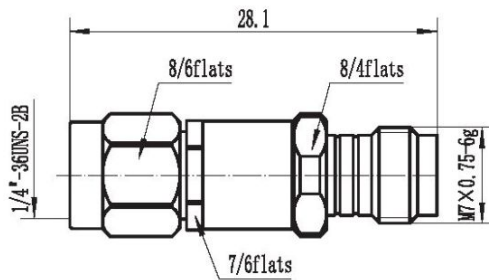

### 3.5-1.85系列间转接器

**材料/表面处理**

壳体 不锈钢/钝化  
 内导体 铍青铜/镀金  
 绝缘体 PET

**说明**

使用寿命 2000 次  
 我公司除下述产品外还有更多产品可供选择。

型号	频率	驻波
3.5/1.85 -JJ01	DC-26.5GHz	≤1.10

型号	频率	驻波
3.5/1.85 -JK01	DC-26.5GHz	≤1.10

型号	频率	驻波
3.5/1.85 -KJ01	DC-26.5GHz	≤1.10