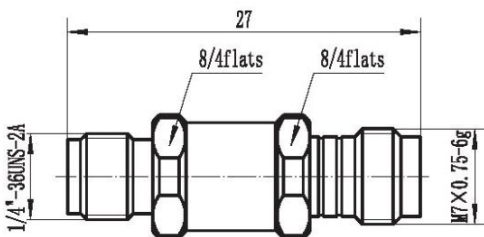

### 3.5-1.85系列间转接器

**材料/表面处理**

壳体 不锈钢/钝化  
 内导体 铍青铜/镀金  
 绝缘体 PET

**说明**

使用寿命 2000 次  
 我公司除下述产品外还有更多产品可供选择。

型号	频率	驻波
3.5/1.85 -JJ01	DC-26.5GHz	≤1.10

型号	频率	驻波
3.5/1.85 -JK01	DC-26.5GHz	≤1.10

型号	频率	驻波
3.5/1.85 -KJ01	DC-26.5GHz	≤1.10