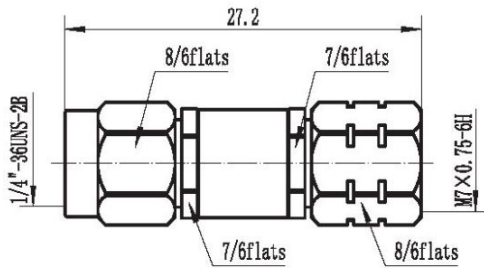

### 3.5-1.85系列间转接器

**材料/表面处理**

壳体 不锈钢/钝化  
 内导体 铍青铜/镀金  
 绝缘体 PET

**说明**

使用寿命 2000 次  
 我公司除下述产品外还有更多产品可供选择。

型号	频率	驻波
3.5/1.85 -JJ01	DC-26.5GHz	≤1.10

型号	频率	驻波
3.5/1.85 -JK01	DC-26.5GHz	≤1.10

型号	频率	驻波
3.5/1.85 -KJ01	DC-26.5GHz	≤1.10