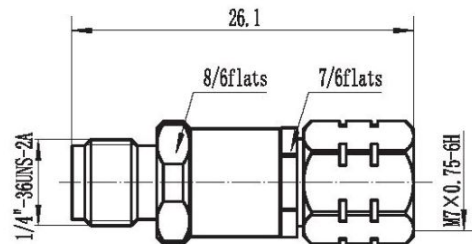

### 3.5-1.85系列间转接器

**材料/表面处理**

壳体 不锈钢/钝化  
 内导体 铍青铜/镀金  
 绝缘体 PET

**说明**

使用寿命 2000 次  
 我公司除下述产品外还有更多产品可供选择。

型号	频率	驻波
3.5/1.85 -JJ01	DC-26.5GHz	≤1.10

型号	频率	驻波
3.5/1.85 -JK01	DC-26.5GHz	≤1.10

型号	频率	驻波
3.5/1.85 -KJ01	DC-26.5GHz	≤1.10