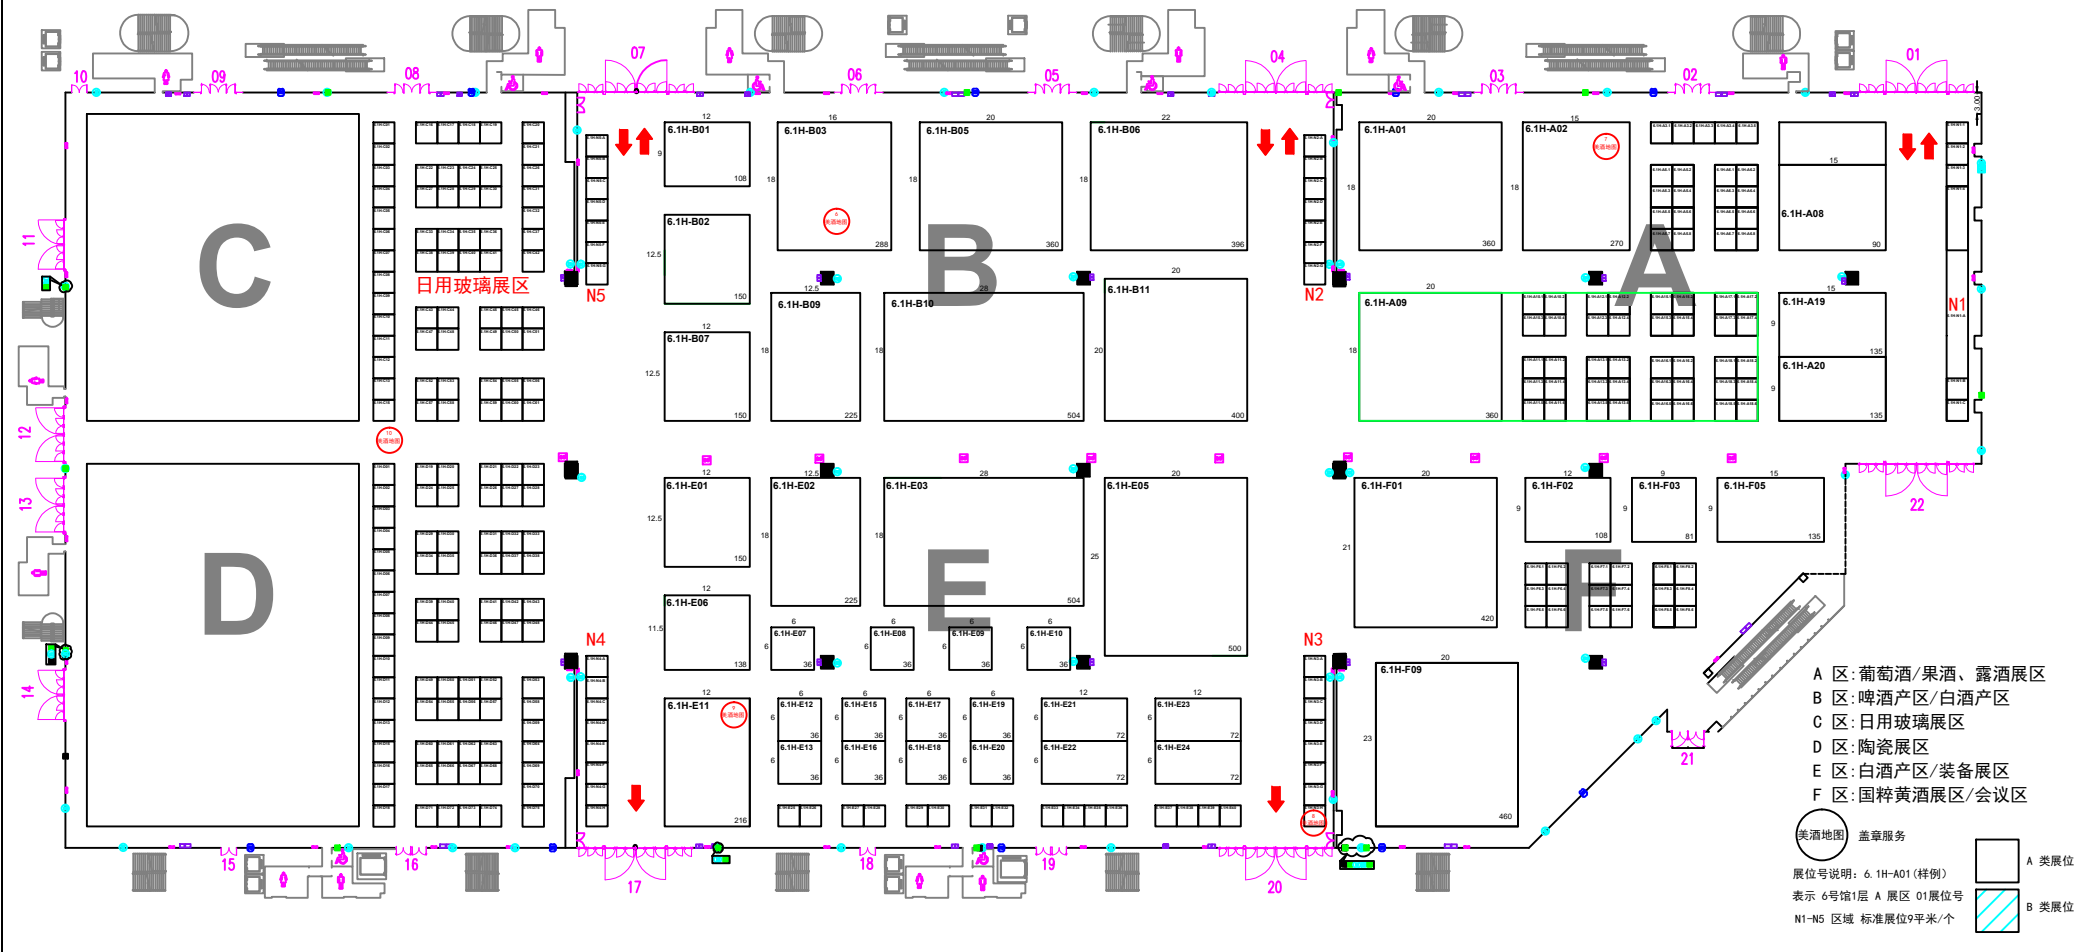

## The 17th China International Alcoholic Drinks EXPO

国家会展中心（上海）平面图-6.1H(10.16-18)

# 6.1号馆

## Hall H6.1

- A 区: 葡萄酒/果酒、露酒展区
- B 区: 啤酒产区/白酒产区
- C 区: 日用玻璃展区
- D 区: 陶瓷展区
- E 区: 白酒产区/装备展区
- F 区: 国粹黄酒展区/会议区

美酒地图 盖章服务  
 展位号说明: 6.1H-A01(样例)  
 表示 6号馆1层 A 展区 01展位号  
 N1-N5 区域 标准展位9平米/个