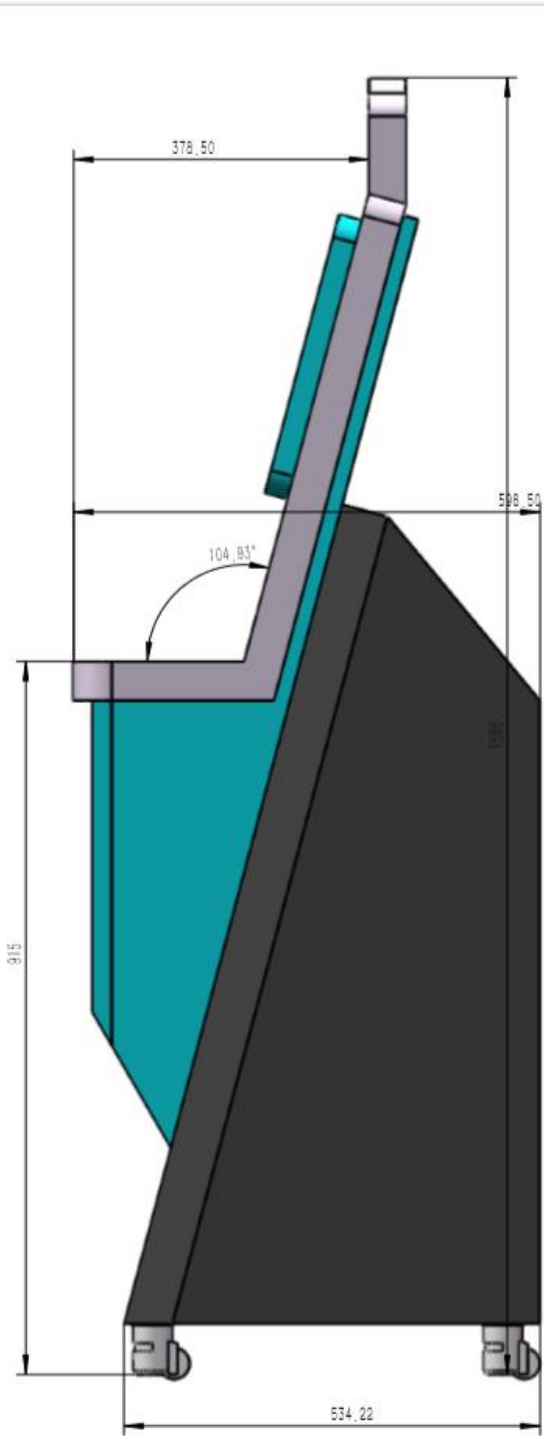

## 一 . 主要技术参数

显示屏	
显示屏	18.5 英寸 LED 背光 可选 21.5 英寸
显示尺寸 (MM)	409.8 (H) *230.4(V)
图像比例	16:9
显示分辨率	1366*768
显示亮度	300cd/m2
对比度	700:01:00
视角 (CR>10) U/D/L/R	80/80/85/85
色彩	16.7m
色温	1000K
响应时间	6.5ms
触摸屏	
尺寸	18.5 英寸 或选 21.5 英寸
触摸类型	10 点投射式电容触摸屏
触摸屏分辨率	4096*4096
触摸点数	10 点电容触摸
系统配置	
操作系统	WIN7 64 位 32 位 WIN10 64 位 32 位
CPU	Intel Celeron J1900 主频: 双核 2.42GHZ
内存	DDR3 国 1333MHZ 4G 内存
存储	MINI STAT 128G SSD

## 人脸识别摄像头

人像采集	500 万像素采集、单目高清、可自补光摄像
比对速度快	400 万次/秒，3030 帧 (MJPG)，无拖影

可调节角度摄像	上下可调角度 30 度
<b>整机参数</b>	
产品尺寸 (MM)	1585*560*598MM
外箱尺寸 (MM)	1740*690*655
产品重量	120KG
产品外壳材质	1.5MM 镀锌钢板。表面全面喷塑处理。颜色可选配
<b>整机功率</b>	
输入电压	AC-100-240V(50/60HZ)
工作环境	0-40 摄氏度      10%-85%RH      无凝结物
<b>附件</b>	
随机附件	<ol style="list-style-type: none"> <li>1. 电源线*1</li> <li>2. 合格证*1</li> <li>3. 说明书*1</li> <li>4. 产品保修卡*1</li> <li>5. 安全与环保注意事项*1</li> <li>6. WIFI 天线*1</li> </ol>

## 二. 产品线条图