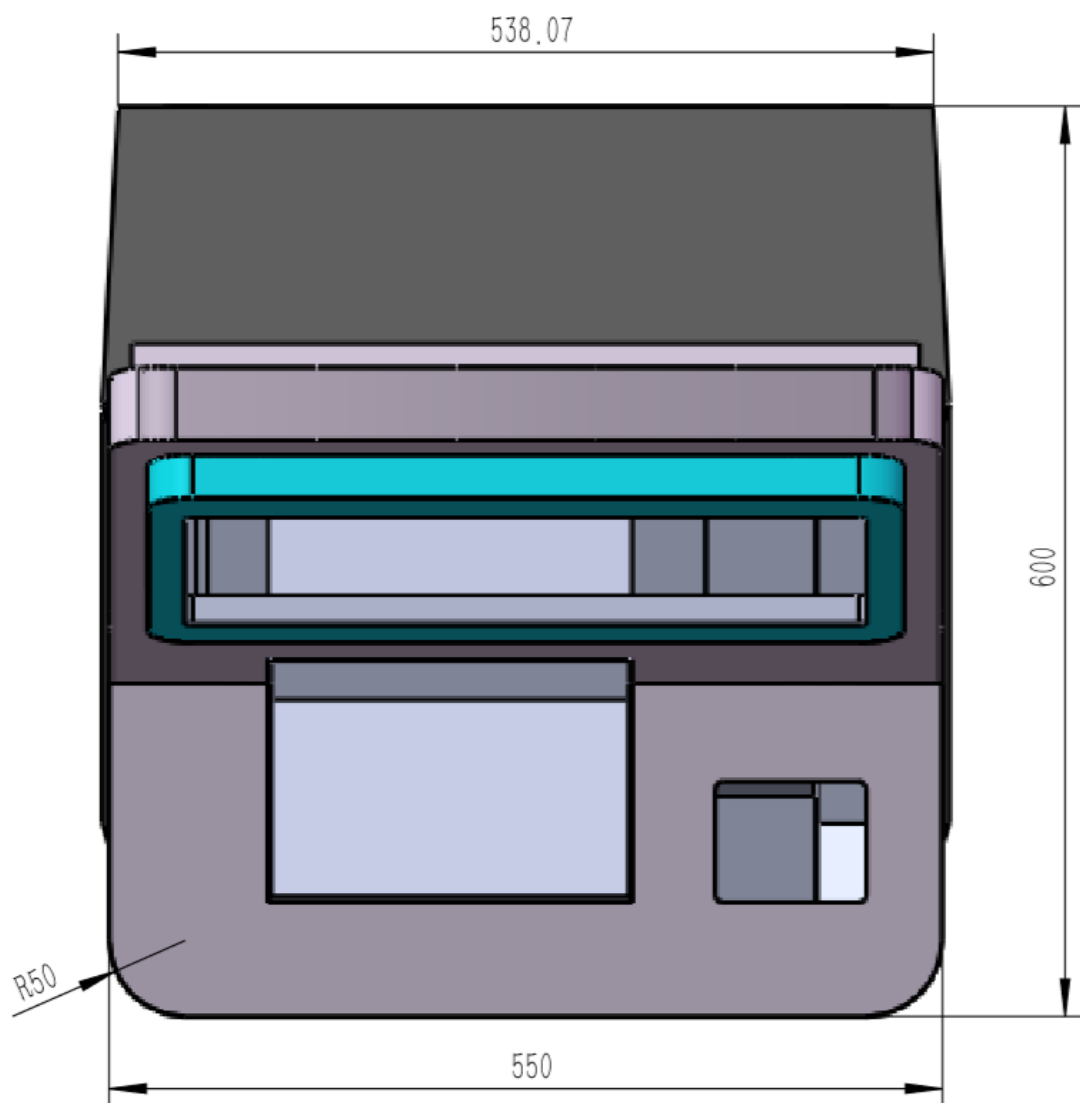

## 人脸识别摄像头

人像采集	500 万像素采集、单目高清、可自补光摄像
比对速度快	400 万次/秒，3030 帧 (MJPG)，无拖影

可调节角度摄像	上下可调角度 30 度
<b>整机参数</b>	
产品尺寸 (MM)	1585*560*598MM
外箱尺寸 (MM)	1740*690*655
产品重量	120KG
产品外壳材质	1.5MM 镀锌钢板。表面全面喷塑处理。颜色可选配
<b>整机功率</b>	
输入电压	AC-100-240V(50/60HZ)
工作环境	0-40 摄氏度      10%-85%RH      无凝结物
<b>附件</b>	
随机附件	<ol style="list-style-type: none"> <li>1. 电源线*1</li> <li>2. 合格证*1</li> <li>3. 说明书*1</li> <li>4. 产品保修卡*1</li> <li>5. 安全与环保注意事项*1</li> <li>6. WIFI 天线*1</li> </ol>

## 二. 产品线条图