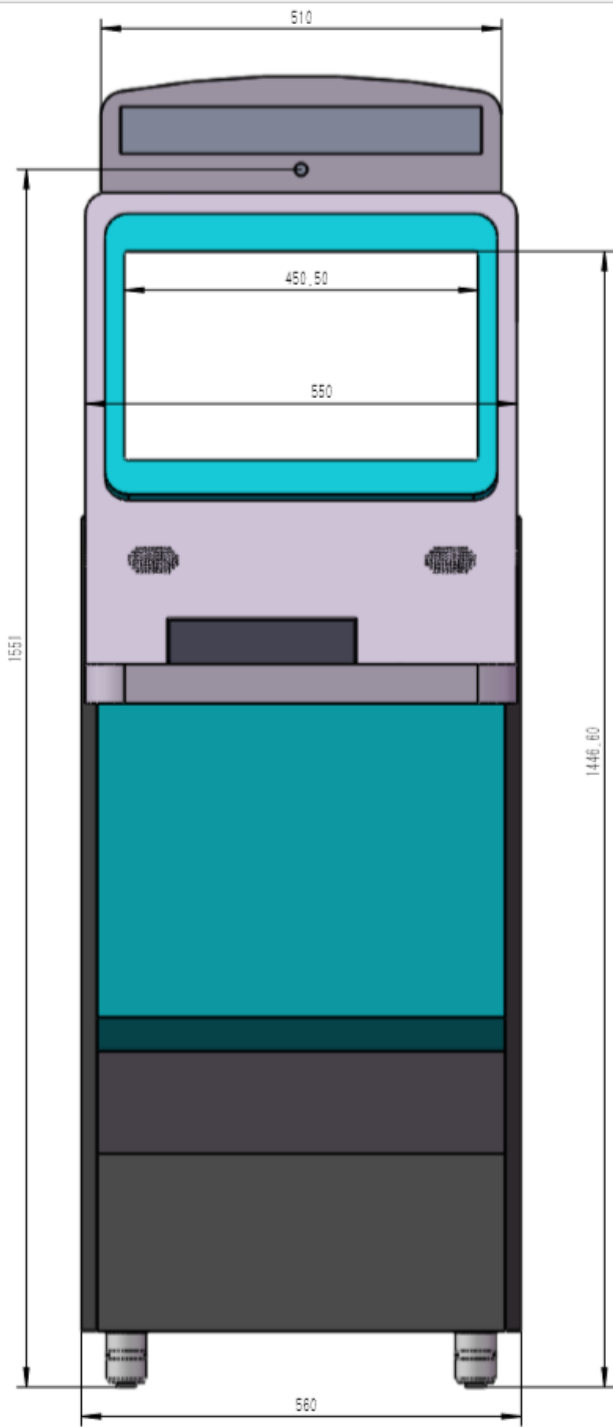

## 一 . 主要技术参数

显示屏	
显示屏	18.5 英寸 LED 背光 可选 21.5 英寸
显示尺寸 (MM)	409.8 (H) *230.4(V)
图像比例	16:9
显示分辨率	1366*768
显示亮度	300cd/m2
对比度	700:01:00
视角 (CR>10) U/D/L/R	80/80/85/85
色彩	16.7m
色温	1000K
响应时间	6.5ms
触摸屏	
尺寸	18.5 英寸 或选 21.5 英寸
触摸类型	10 点投射式电容触摸屏
触摸屏分辨率	4096*4096
触摸点数	10 点电容触摸
系统配置	
操作系统	WIN7 64 位 32 位 WIN10 64 位 32 位
CPU	Intel Celeron J1900 主频: 双核 2.42GHZ
内存	DDR3 国 1333MHZ 4G 内存
存储	MINI STAT 128G SSD

## 人脸识别摄像头

人像采集	500 万像素采集、单目高清、可自补光摄像
比对速度快	400 万次/秒，3030 帧 (MJPG)，无拖影

可调节角度摄像	上下可调角度 30 度
<b>整机参数</b>	
产品尺寸 (MM)	1585*560*598MM
外箱尺寸 (MM)	1740*690*655
产品重量	120KG
产品外壳材质	1.5MM 镀锌钢板。表面全面喷塑处理。颜色可选配
<b>整机功率</b>	
输入电压	AC-100-240V(50/60HZ)
工作环境	0-40 摄氏度      10%-85%RH      无凝结物
<b>附件</b>	
随机附件	<ol style="list-style-type: none"> <li>1. 电源线*1</li> <li>2. 合格证*1</li> <li>3. 说明书*1</li> <li>4. 产品保修卡*1</li> <li>5. 安全与环保注意事项*1</li> <li>6. WIFI 天线*1</li> </ol>

## 二. 产品线条图