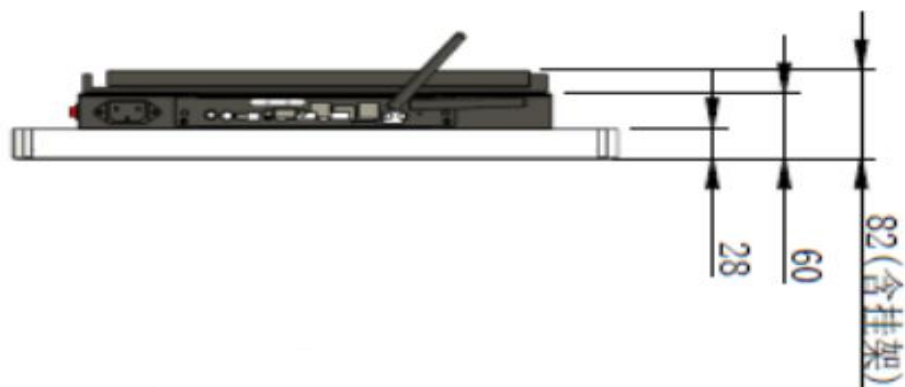

随机附件	1 电源线*1 2 合格证*1 3 说明书*1 4 产品保修卡*1 5 产品使用手册*1 6 M8*80膨胀螺栓*4

二. 产品尺寸图