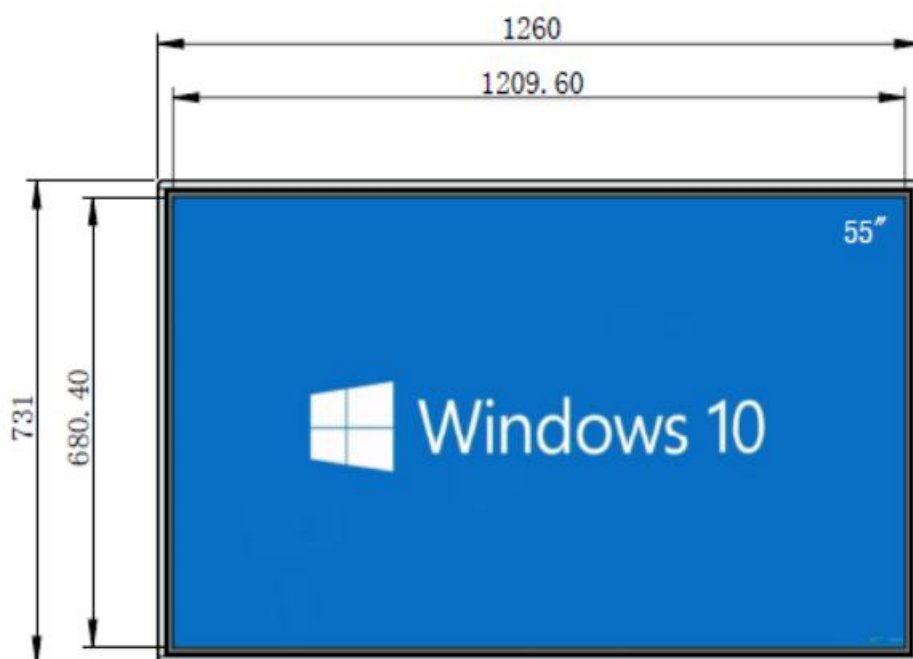

随机附件	1 电源线*1 2 合格证*1 3 说明书*1 4 产品保修卡*1 5 产品使用手册*1 6 M8*80膨胀螺栓*4

二. 产品尺寸图