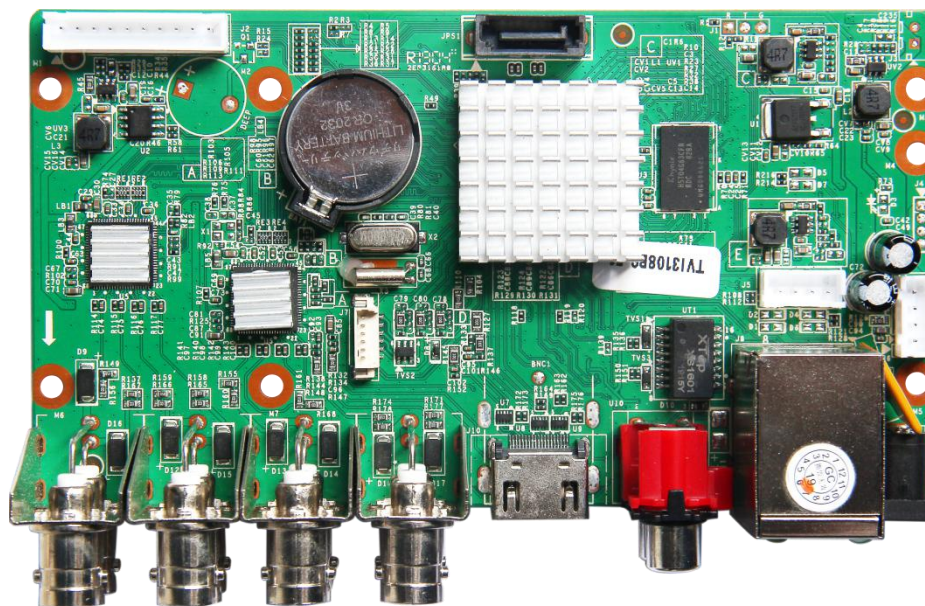

TVI3108GS1-V1

1. 功能特点

- TVI/AHD/DVR/NVR/CVI 五合一功能，多模式输入，支持高清模拟视频编码，支持高清模拟+高清网络视频输入，支持纯高清网络视频输入。
- 通过云服务，轻松实现网络穿透，一步即可实现远程监控。
- 支持各类手机监控（iPhone Android）。
- 支持多种网络浏览器访问（IE/Chrome/Firefox/Safari）。
- 支持 VGA、TV、HDMI 同时输出。
- 强大的网络服务（支持 DHCP、PPPOE、FTP、DNS、DDNS、NTP、UPNP、Email 等，完善的配套（WEB、客户端、SDK),轻松实现互联互通。
- 支持二十多国语言，打破国界的限制。
- 自由更换开机界面和选择界面风格。
- 支持基础智能、绊线周界功能。
- 支持人形功能
- 支持 STVI 功能。
- 支持同轴音频。
- 支持大拿云 韬视云云平台定制

2 技术参数

	型号	TVB3108BS-F1
系统	主控芯片	3520DV400
	AD 芯片	2830
	内存	2G
	压缩格式	H. 265
	操作系统	嵌入式 Linux 操作系统
视频	输入	8 路
	预览能力	8*1080N/25fps (4 in 1) /8*720P/25fps (4 in 1)
	编码能力	8*1080N/15fps (4 in 1) /8*720P/25fps (4 in 1)
	解码能力	8*1080N/15fps (4 in 1) /8*720P/25fps (4 in 1)
	通道模式	支持任意通道模式组合 (1080N 模拟+1080P 数字)
	VGA 输出	1080P
	BNC 输出	支持
	环通输出	不支持
	HDMI 输出	1080P
音频	音频输入	1 路
	音频输出	1 路
	同轴音频	4 路
	双向对讲	支持
录像	实时录像路数	8 路非实时
	录像方式	定时, 手动, 动态检测
回放	同时回放路数	8 路
	搜索模式	时间点检索, 日历检索, 事件检索, 通道检索
备份	USB 移动硬盘、U 盘	支持
	USB DVD 刻录机	支持
	备份文件格式	H. 264、H265、AVI
远程访问	浏览器	支持多种网络浏览器
	CMS	支持 CMS3.0、WMS
	手机操作系统	支持 iPhone, Android
报警	报警输入	0 路
	报警输出	0 路
存储	支持硬盘数	1 个
	E-SATA	不支持
云台	接口	1*RS485
	协议	PELCO, PELCOD, LILIN, MINKING, NEON, STAR, VIDO, DSCP, VISCA, SAMSUNG, RM110, HY
	控制方式	Pan, Tilt, Zoom, Preset, Cruise, Trace
网	网口	10 / 100 Mbps Ethernet (RJ-45)