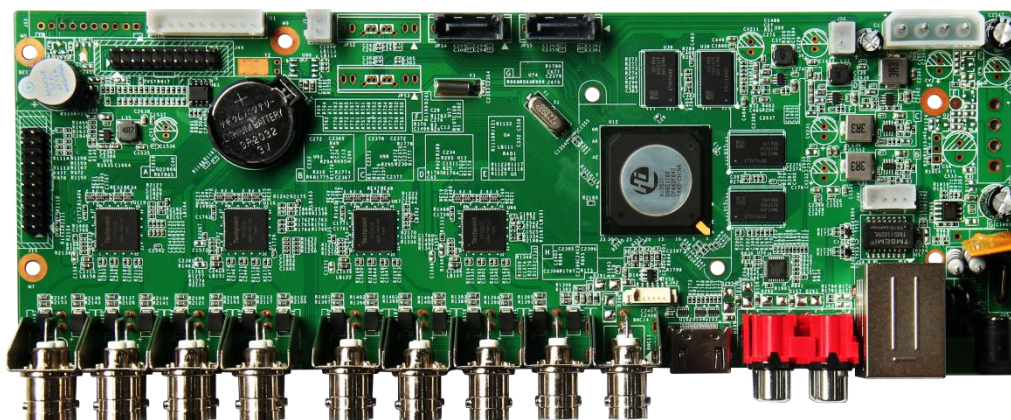

TVI3316D-V1

1. 功能特点

- TVI/AHD/DVR/NVR/CVI 五合一功能，多模式输入，支持高清模拟视频编码，支持高清模拟+高清网络视频输入，支持纯高清网络视频输入。
- 通过云服务，轻松实现网络穿透，一步即可实现远程监控。
- 支持各类手机监控（iPhone Android）。
- 支持多种网络浏览器访问（IE/Chrome/Firefox/Safari）。
- 支持 VGA、TV、HDMI 同时输出。
- 强大的网络服务（支持 DHCP、PPPOE、FTP、DNS、DDNS、NTP、UPNP、Email 等，完善的配套（WEB、客户端、SDK),轻松实现互联互通。
- 支持二十多国语言，打破国界的限制。
- 自由更换开机界面和选择界面风格。
- 支持基础智能、绊线周界功能。
- 支持人形功能。
- 支持 STVI 功能。
- 支持同轴音频。
- 支持大拿云 韬视云云平台定制。

2 技术参数

	型号	TVB3216BS-H2
系统	主控芯片	3521D
	AD 芯片	2830
	内存	4G
	压缩格式	H. 265/H. 265+
	操作系统	嵌入式 Linux 操作系统
视频	输入	16 路
	预览能力	16 * 1080N/15fps (4 in 1) /16 * 720P/25fps (4 in 1)
	编码能力	16 * 1080N/15fps (4 in 1) /16 * 720P/25fps (4 in 1)
	解码能力	16 * 1080N/15fps (4 in 1) /16 * 720P/25fps (4 in 1)
	通道模式	支持任意通道模式组合 (1080N 模拟+1080P 数字)
	VGA 输出	1080P
	BNC 输出	支持
	环通输出	不支持
	HDMI 输出	1080P
音频	音频输入	1 路
	音频输出	1 路
	同轴音频	16 路
	双向对讲	支持
录像	实时录像路数	16 路
	录像方式	定时, 手动, 动态检测
回放	同时回放路数	16 路
	搜索模式	时间点检索, 日历检索, 事件检索, 通道检索
备份	USB 移动硬盘、U 盘	支持
	USB DVD 刻录机	支持
	备份文件格式	H264、H265、AVI
远程访问	浏览器	支持多种网络浏览器
	CMS	支持 CMS3.0、VMS
	手机操作系统	支持 iPhone, Android
报警	报警输入	0 路
	报警输出	0 路
存储	支持硬盘数	1 个
	E-SATA	不支持
云台	接口	1*RS485
	协议	PELCOP, PELCOD, LILIN, MINKING, NEON, STAR, VIDO, DSCP, VISCA, SAMSUNG, RM110, HY
	控制方式	Pan, Tilt, Zoom, Preset, Cruise, Trace
网络	网口	10 / 100 Mbps Ethernet (RJ-45)
	网络协议	TCP/IP, DHCP, DDNS, NTP, SMTP
其他	遥控器	支持

它	电源	DC12V /6A
	工作温度	-10° C ~60° C
	工作湿度	10% ~ 90% Humidity

3、尺寸、接口介绍