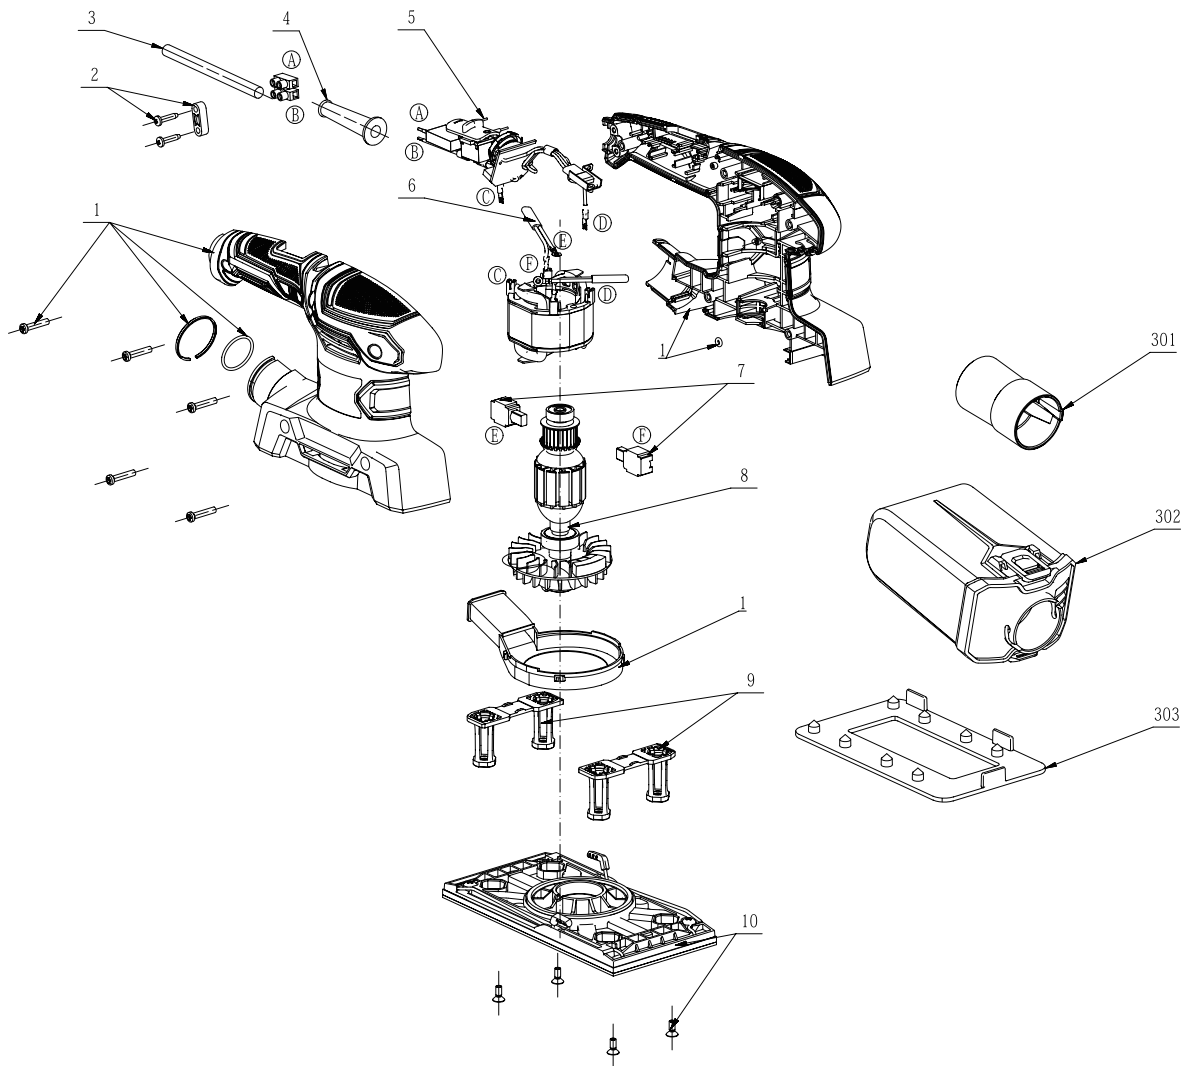

SKIL®

型号: SR1E 7362 AA

规格: 280W

版本: 01 发行日期: 2019-06-17

保留技术更改和价格变动权 产品和价格/价格组会随时更新

品牌: **SKIL**

产品名称: 1/3 平板砂光机

型号: SR1E 7362 AA

序号	零配件编号	零配件名称	数量	零售单价(元/只)	备注
1	2826643001	机壳组件 Housing Set	1	45.00	
2	2826590001	电源线压板组件 Cord Anchorage	1	2.00	
3	4810236001	电源线组件 Power Cord & Plug	1	22.00	
4	3121011002	电源线护套 Cord Guard	1	2.00	
5	2830544001	电子组件 Electric Assembly	1	49.00	
6	2740524001	定子组件 Stator Assy	1	42.00	
7	4960387001	碳刷组件 Carbon Brush Assy	1	8.00	
8	2751221001	转子组件 Rotor Assy	1	73.00	
9	2826660001	振动支架组件 Pad Support Assembly	1	8.00	
10	2826644001	底板组件 Base Plate Set	1	23.00	
301	3130217001	适配器 Adapter	1	6.00	
302	2826057001	吸尘盒组件 Dust Box Assy	1	28.00	
303	3121388001	打孔器 Paper Punch	1	8.00	