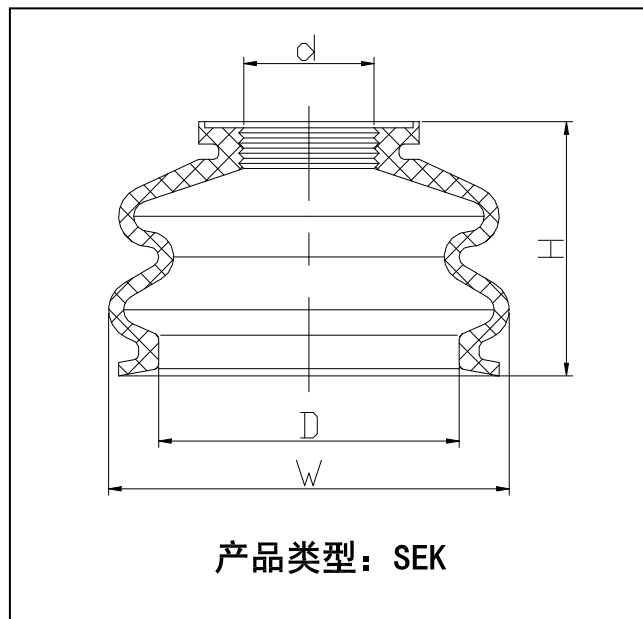

Ningbo Jiangdong Grommet Rubber Co.,Ltd.

Skype:china-wangjun

wechat: W15924312350

www.nb-rubber.com

sales@nb-rubber.com

Contact: Jun Wang

M: 0086-15924312350

Type-SEK