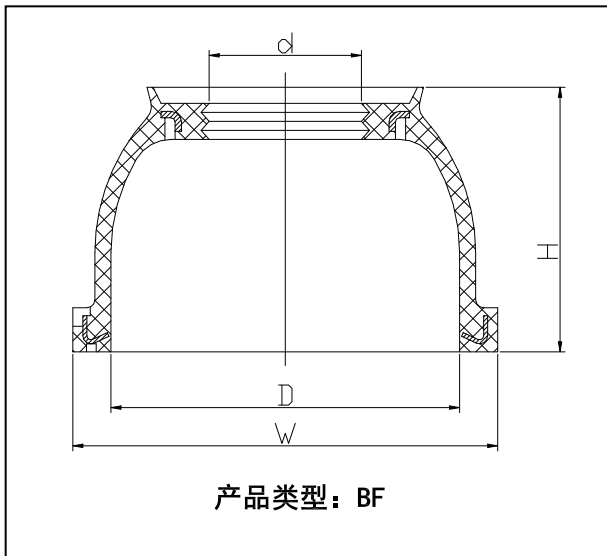

Type-BF

NO.	P/N	D	d	H	W
1	BF321328	31.5	13	28	41
2	BF351530	35.3	14	30.5	47.5
3	BF361630	36	16	30	44.2
4	BF371729	36.8	16.5	29.5	48.5
5	BF381733	37.5	17	33	45.5
6	BF391630	39	16	30	47.2
7	BF431840	42.5	18	40	50
8	BF441934	43.5	19	33	53
9	BF442234	43	22	34	52
10	BF462537	46	25	37	55
11	BF512145	50.5	21	45	64.5
12	BF522139	52	21	39	64.5

Type-WK