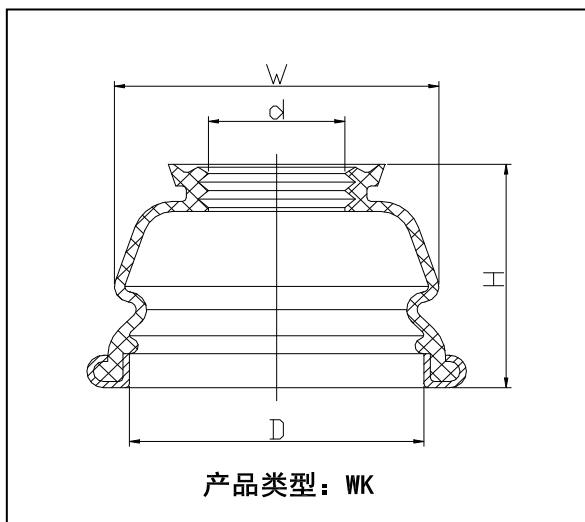

No.	P/N	D	d	H	W
1	WK371729	36.7	17	28.9	40.4