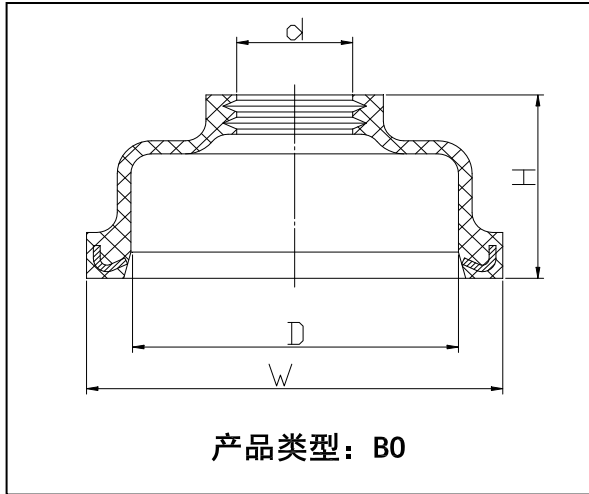

Ningbo Jiangdong Grommet Rubber Co.,Ltd.
Skype:china-wangjun
wechat: W15924312350

www.nb-rubber.com
sales@nb-rubber.com
Contact: Jun Wang
M: 0086-15924312350

Type- B0

NO.	P/N	D	d	H	W
1	B0200910	19.8	9	10.5	26
2	B0221213	21.5	12	13.5	28.5
3	B0240914	24	8.5	14	30.5
4	B0260914	26.1	8	14	32.5