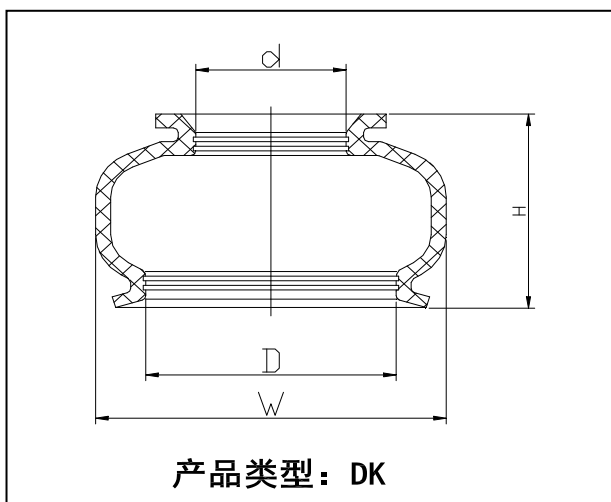

Ningbo Jiangdong Grommet Rubber Co.,Ltd.

Skype:china-wangjun

wechat: W15924312350

www.nb-rubber.com

sales@nb-rubber.com

Contact: Jun Wang

M: 0086-15924312350

No	P/N	D	d	H	W	Marks	notes
24	EK271128	26.7	10.9	28	38.4		
25	EK271128	26.7	10.9	28	38.4		
26	EK271026	27	10	25.5	37		
27	EK281324	28	13	24	40		
28	EK361929	36	19	29.3	48		
29	EK321428	32	14	28	45		
30	EK281323	28	13	22.5	38.5		
31	EK292222	28.5	21.8	22	41		

DK -type

No	P/N	D	d	H	W
1	DK251521	25	15	22	35
2	DK301914	30	19	14	41
3	DK302018	30	20	17.5	38
4	DK312218	30.5	22	18	40
5	DK281321	27.5	13	20.5	36
6	DK271820	27	17.5	20	33

Type- E0

NO	P/N	D	d	H	W
1	E0240920	24	9	20.3	35
2	E0261226	26	12	26	40
3	E0321430	32	14	30	44