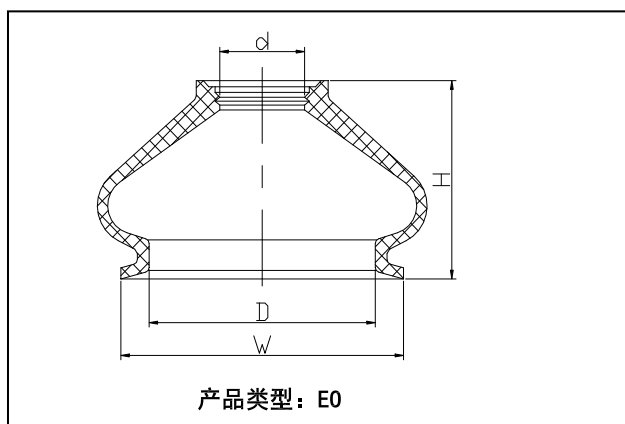

Type- E0

NO	P/N	D	d	H	W
1	E0240920	24	9	20.3	35
2	E0261226	26	12	26	40
3	E0321430	32	14	30	44